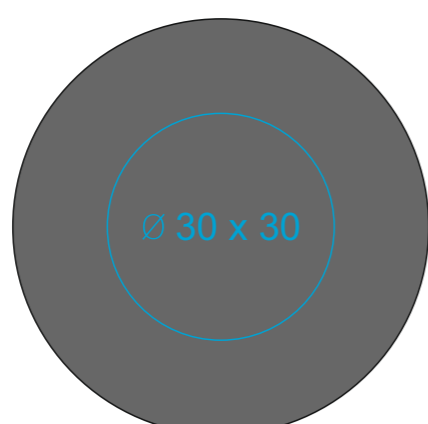

M_479 Vega

310 ml / h: 180 mm / Ø 77 mm / Ø 66 mm

[Jak należy przygotować projekty do druku](#)

legenda

- Druk cyfrowy 360
- Grawer laserowy