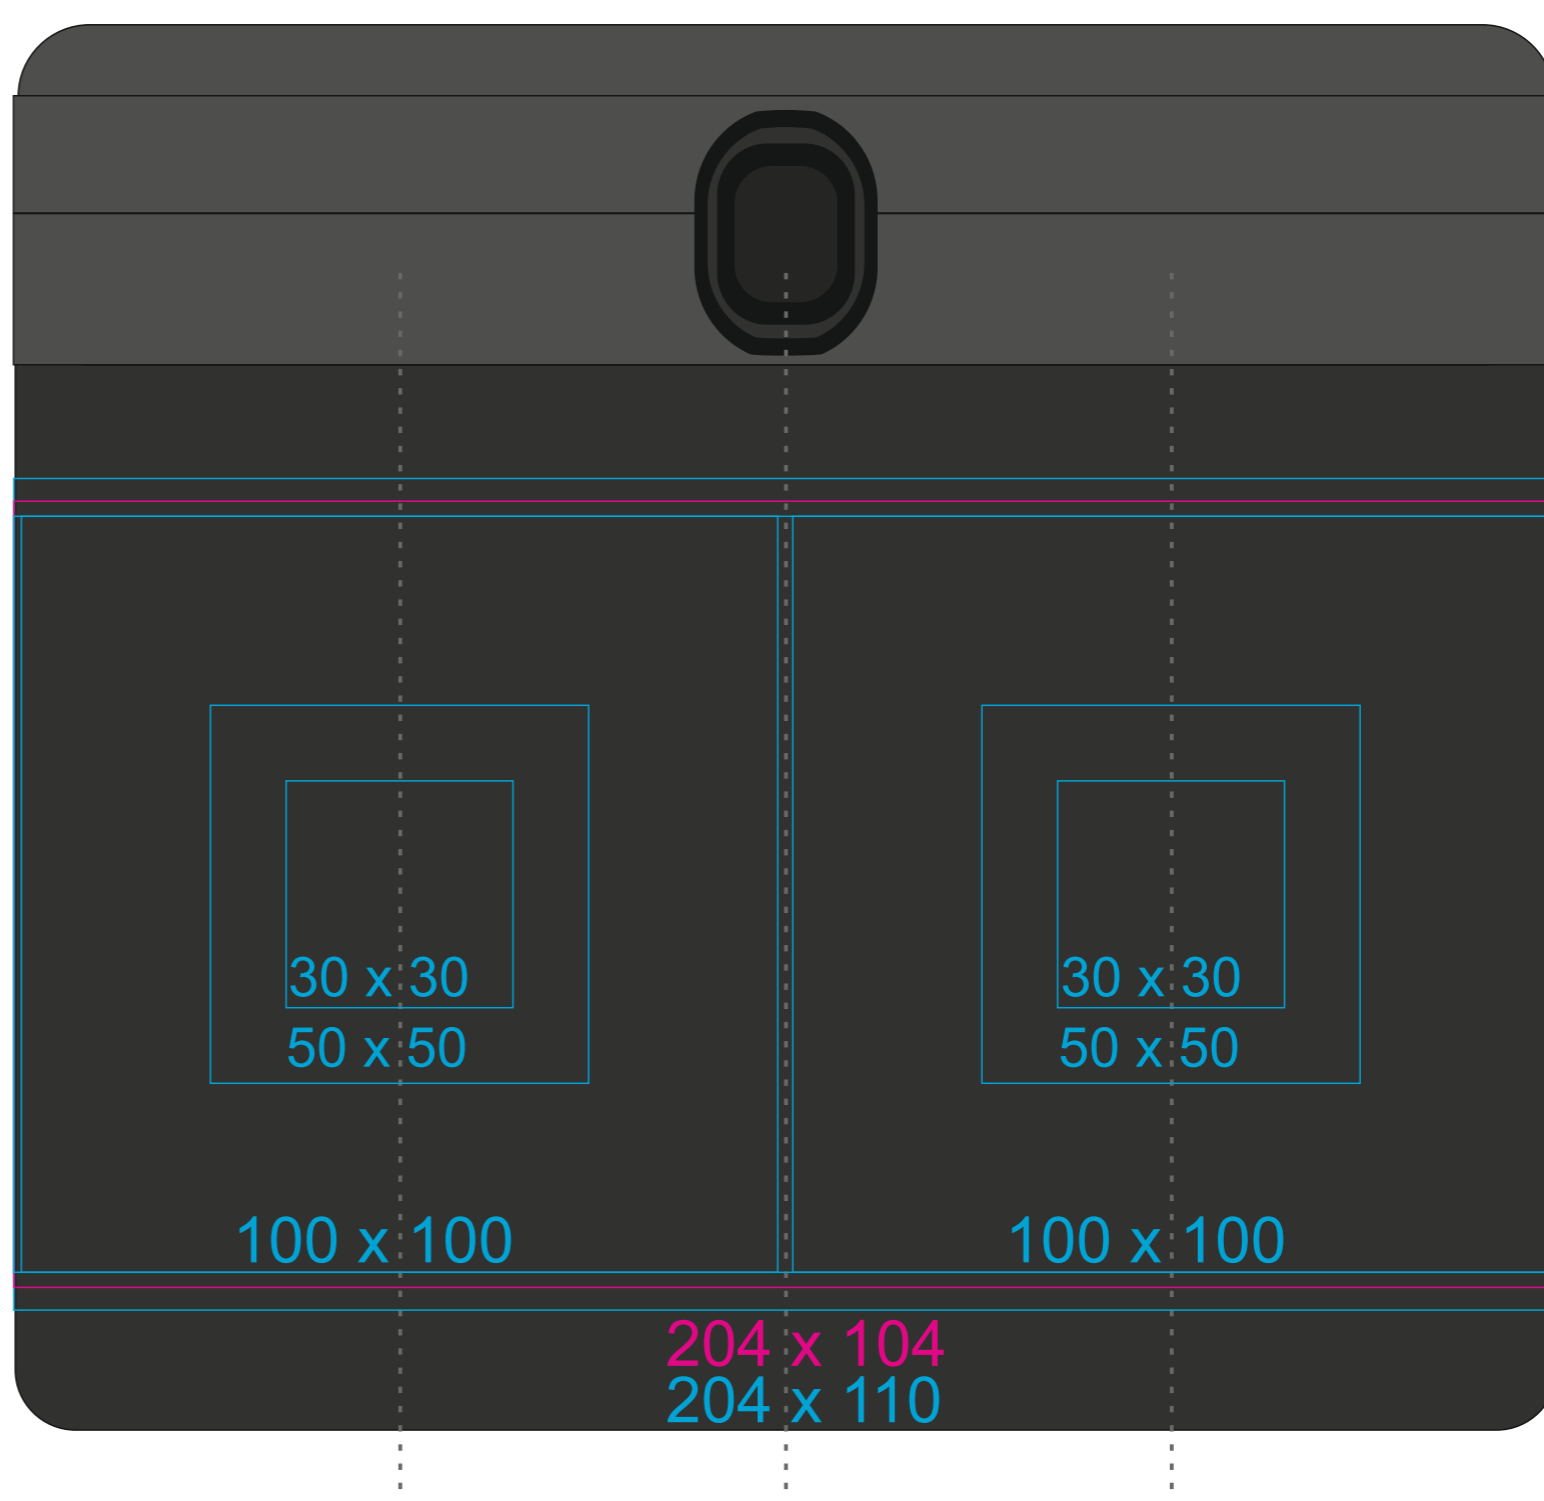

M_479 Vega

310 ml / h: 180 mm / Ø 77 mm / Ø 66 mm

[Jak należy przygotować projekty do druku](#)

legenda

- Druk cyfrowy 360
- Grawer laserowy